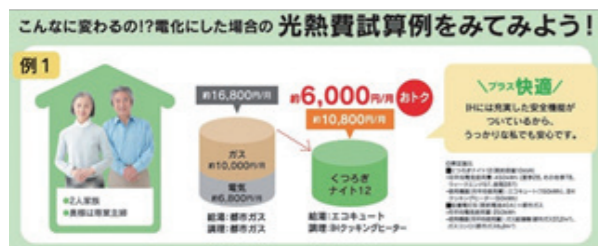

2. 越前市において

- (1) 丹南電気ビル概要 (災害対応時の連携強化)
・丹南支店配電系統指令室に8面モニターを設置。
様々な情報を一度に表示。
・福井支店・敦賀営業所エリアの自動開閉器等の遠隔操作が可能。
・テレビ中継により、リアルタイムで災害現場を確認でき現地作業員への的確な作業指示が可能。

3. ご家庭において

-奥さまのご機嫌を少しでも良くするために-

(1) オール電化の優位性

<電化住宅にした場合の光熱費>

(2) 「電気deポイントプラス」のご紹介

「ほくリンク」会員のお客さまを対象に毎月お支払いただく電気料金に応じてほくリンクポイントがたまる「電気 de ポイントプラス」を昨年10月から開始しました。

ご加入後1年目→2年目→3年目以降と段階的にたまるポイントが多くなっていきます。

ご加入後、2020年3月までの間は、ポイントアップキャンペーン(もれなく毎月60Pプレゼント)を実施します。

会員記事

3月誕生日お祝い……7名

- 藤谷家也 82才
辻岡俊三 78才
奥村 忠 74才
米岡房直 72才
石川 浩 57才
矢尾主成 51才
前田栄二 47才

3月結婚記念日お祝い……7名

- 瀧見良之・直子 49年 京藤敏実・節子 42年
田中 茂・りえ 34年 河嶋 一・信子 31年
宮本 俊・実穂 28年 石川 浩・靖代 27年
井上常宏・万里子 21年

ニコニコ箱 …… 45,000円 累計 1,198,000円

- ・奥村充会員、卓話よろしくお祈いします。【田中大成】【三田村久光】【上野 巖】
・誕生日自祝。【辻岡俊三】【奥村 忠】【米岡房直】【石川 浩】
・結婚記念日自祝 【田中 茂】【瀧見良之】【井上常宏】【石川 浩】
・奥村充会員、電気代を安くする方法を教えてください。【三村昌之】
・誕生日自祝 先週半世紀を折り返してしまいました。これからもがんばって生きていきます。奥村充会員、新入会員卓話よろしくお祈いいたします。【矢尾主成】
・ちょっと良いことがありました。早退させていただきます。【西野昌美】
・3月今日以外の例会を欠席させていただきます。申し訳ございません。【西本久美子】
・拙い卓話ですが、お付き合い下さい。ソングリーダーも頑張ります。【奥村 充】
・先週都合で例会欠席しました。【今村清孝】