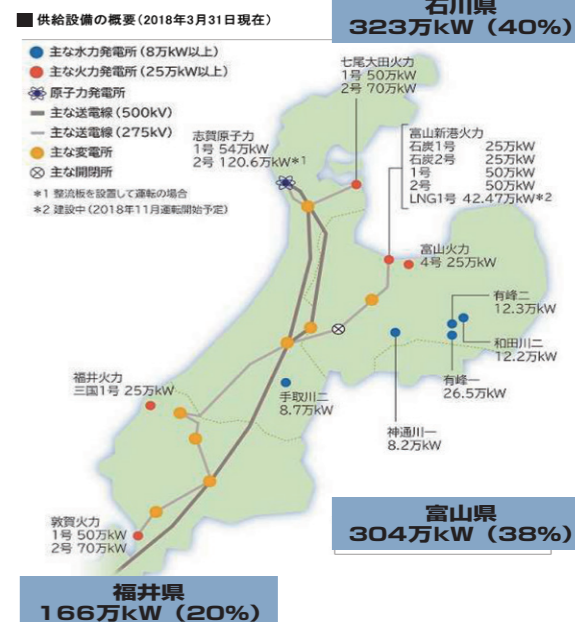

プログラム

新入会員卓話

「でんきを安心してお使いいただくための取り組み」 奥村 充会員

1. 当社の電源立地と他エリアとの連携について

北陸エリア内に、142箇所(うち水力発電所131箇所)の電源を有する。

北陸エリアは、中西エリア(中部~九州)と交流連系し

ており、万が一一大規模電源が停止したとしても、連鎖的な発電所停止にならないように備えている。

<エリア内電源立地>